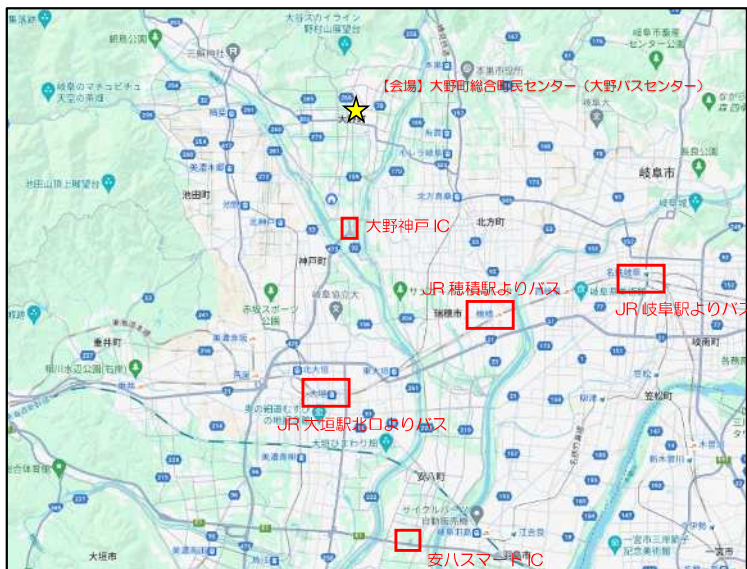

会場案内 大野町総合町民センターへのアクセス方法について

総合町民センターへのアクセス方法についてお知らせします。

●お車をご利用の場合

- ・東海環状道 大野神戸 IC から約5分です。
- ・名神高速道路 安ハスマートIC から揖斐川堤防経由約30分です。
- ・JR 岐阜駅から国道 303 号経由約30分です。
- ・JR 穂積駅から国道 303 号経由・JR 大垣駅から国道 417 号経由約25分です。

●公共交通機関をご利用の場合

- ・JR 岐阜駅・JR 穂積駅前・JR 大垣駅北口から「大野バスセンター(終点)」行きのバスがあります。「大野バスセンター」から徒歩1分です。

《広域アクセスマップ》

《会場周辺マップ》